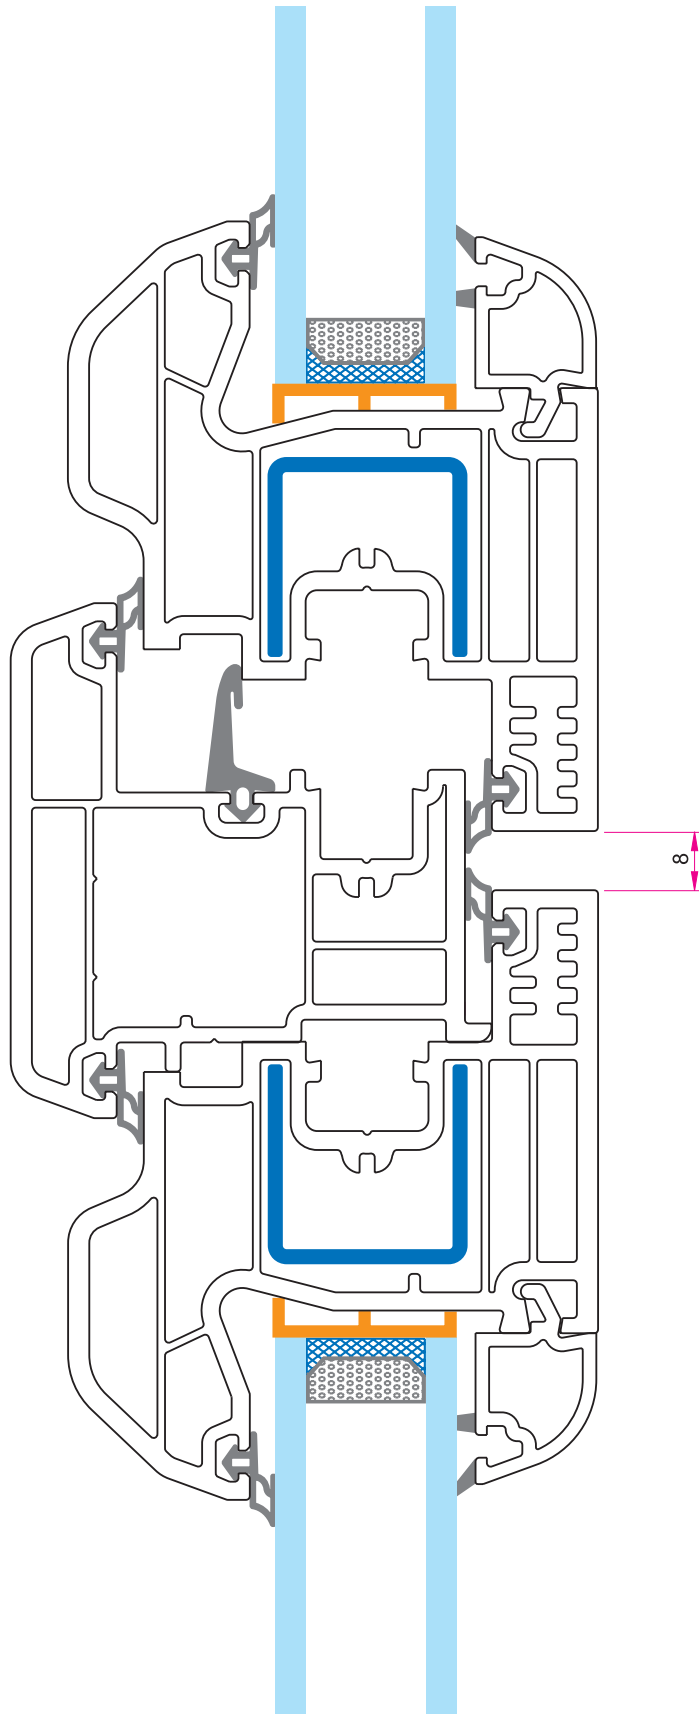

Kod / Code	5860-15
Ağırlık / Weight	1.403 gr/mtül

1/1

096

ROTHO70-S

Kod / Code	7000-S-01
Ağırlık / Weight	1.358 gr/mtül

İç Kapı Kanat Profili
Door Sash Profile
Профиля дверной створки

1/1

ROTHO70-S