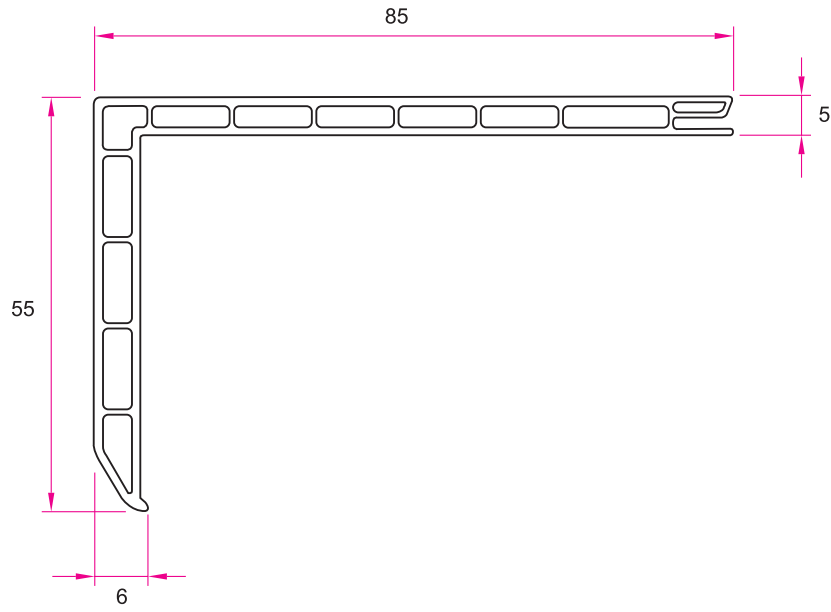

Kod / Code	5860-16
Ağırlık / Weight	0.452 gr/mtül

1/1

100

ROTHO70-S

1/1

ROTHO70-S 106