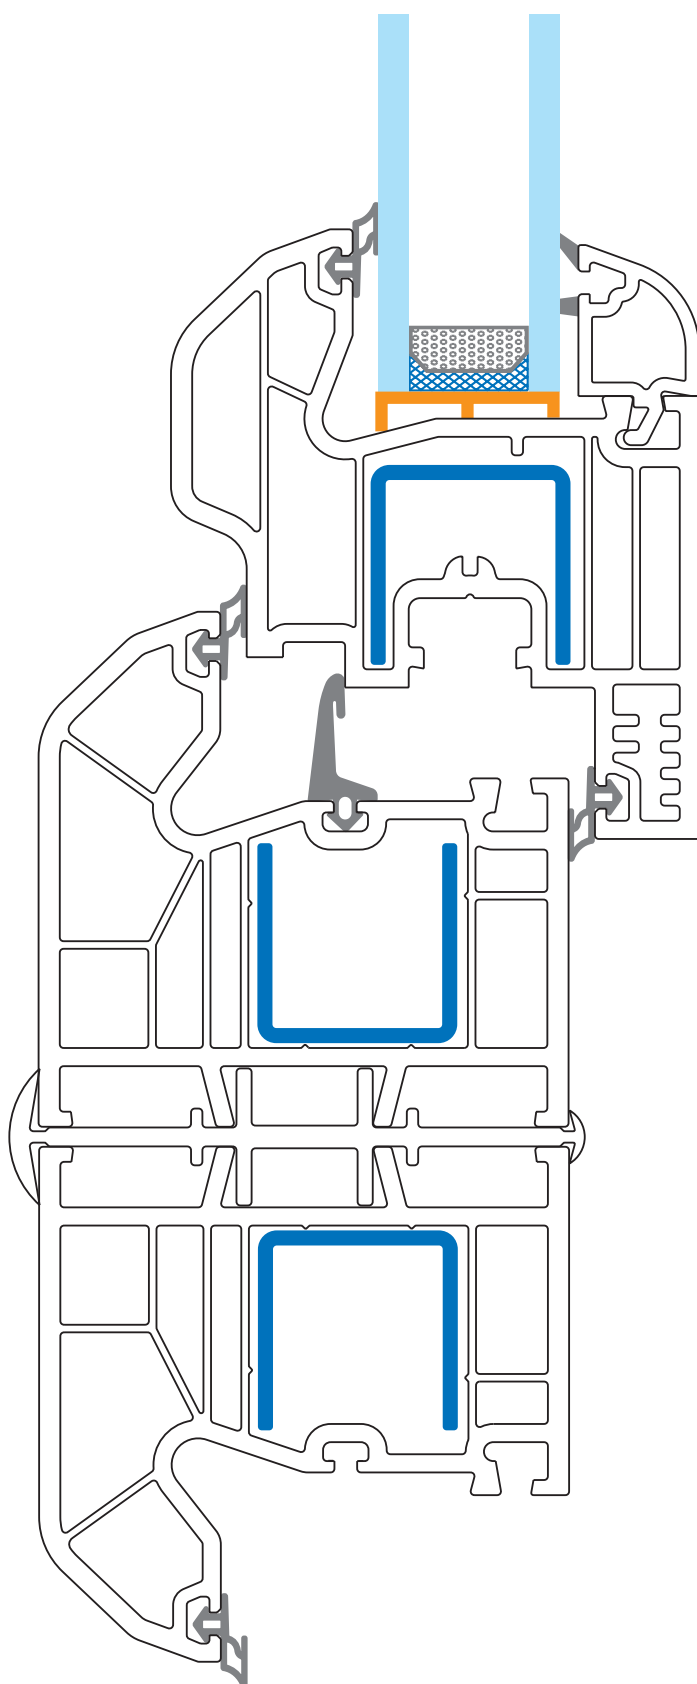

077

ROTHO70-S

ROTHO70-S

Kod / Code	7000-S-02
Ağırlık / Weight	1.476 gr/mtül

Kod / Code	7000-05
Ağırlık / Weight	1.712 gr/mtül

Kod / Code	7000-07
Ağırlık / Weight	0.440 gr/mtül

Kod / Code	xxxxxxxxx
Ağırlık / Weight	0.545 gr/mtül

Kod / Code	7000-13
Ağırlık / Weight	0.575 gr/mtül

1/1

098

ROTHO70-S

1/1

104

ROTHO70-S

7000-S-01