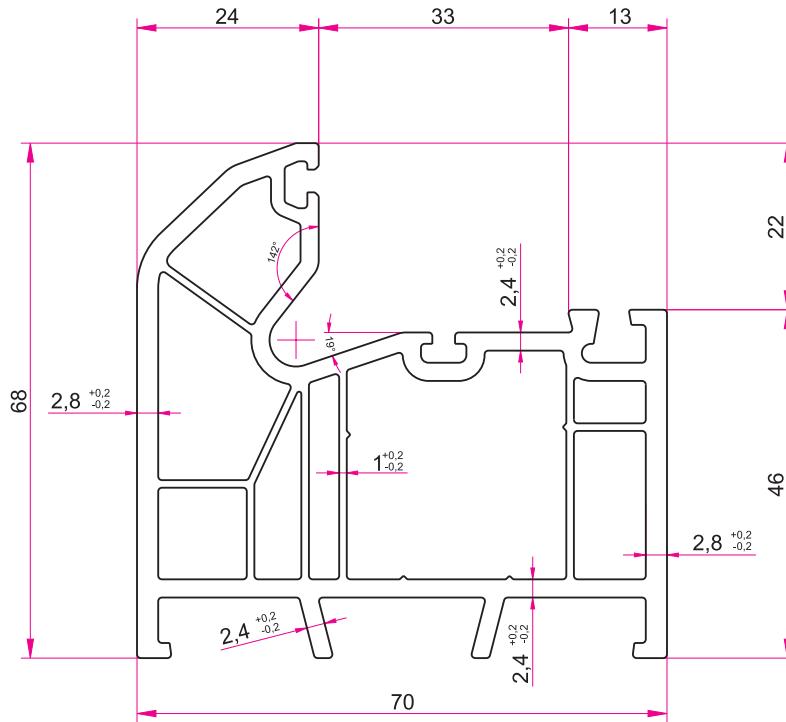

Kod / Code	5860-15
Ağırlık / Weight	1.403 gr/mtül

1/1

096

ROTHO70-S

Kod / Code	7000-S-01
Ağırlık / Weight	1.358 gr/mtül

İç Kapı Kanat Profili
Door Sash Profile
Профиля дверной створки

1/1

ROTHO70-S