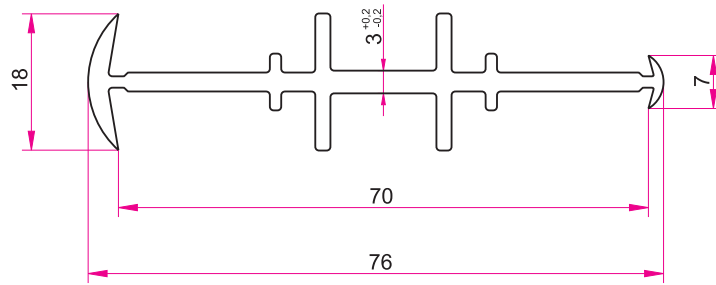

077

ROTHO70-S

ROTHO70-S

Kod / Code	7000-S-02
Ağırlık / Weight	1.476 gr/mtül

Kod / Code	7000-05
Ağırlık / Weight	1.712 gr/mtül

Kod / Code	7000-07
Ağırlık / Weight	0.440 gr/mtül

Kod / Code	xxxxxxxxx
Ağırlık / Weight	0.545 gr/mtül