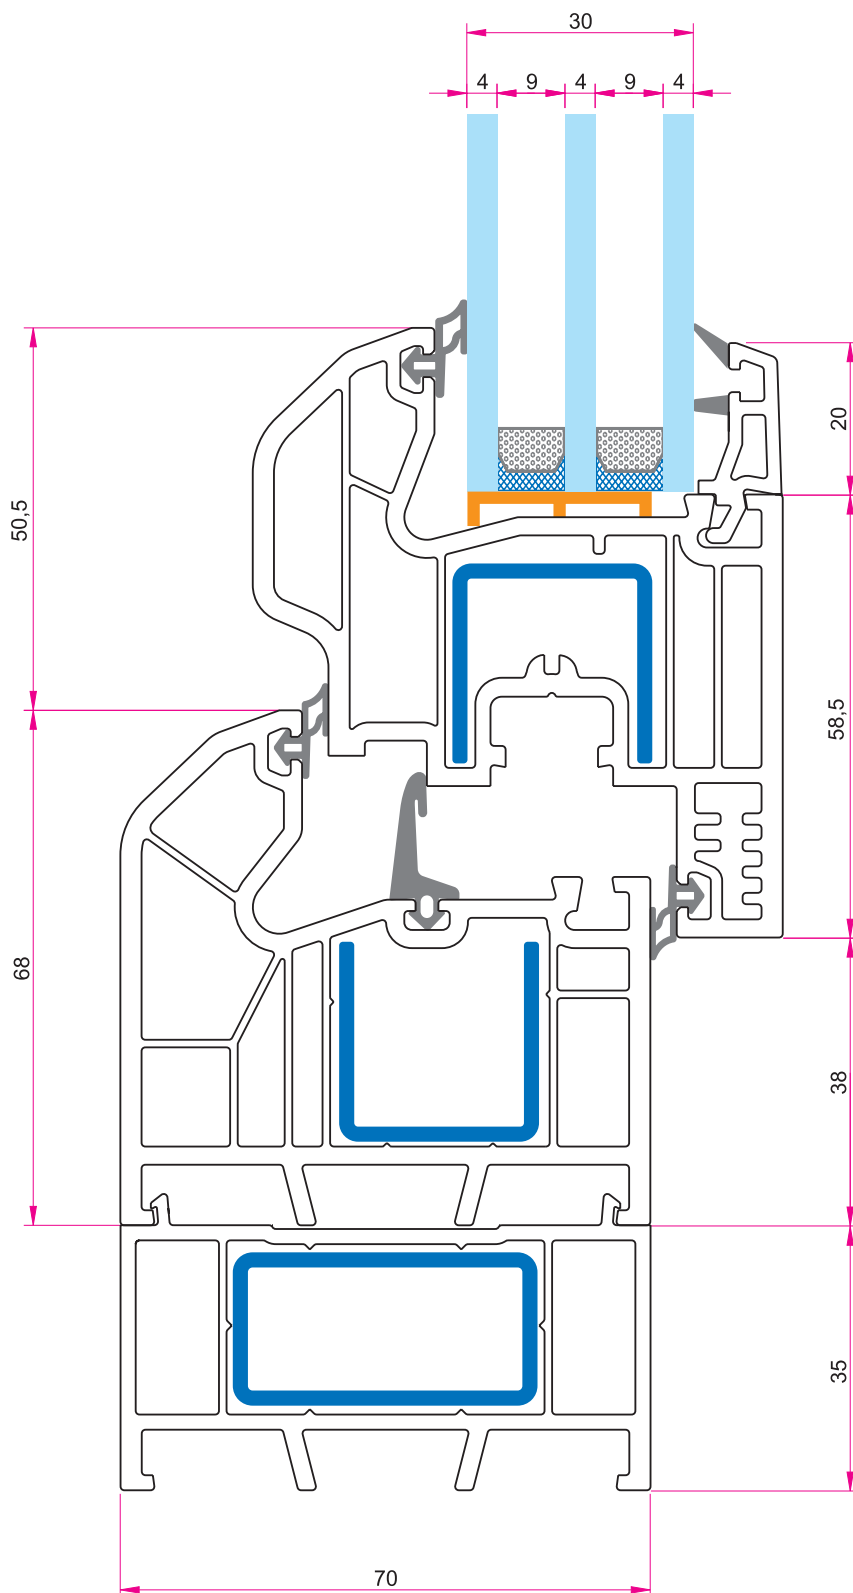

077

ROTHO70-S

ROTHO70-S

Kod / Code	7000-S-02
Ağırlık / Weight	1.476 gr/mtül

Kod / Code	7000-05
Ağırlık / Weight	1.712 gr/mtül

Kod / Code	7000-07
Ağırlık / Weight	0.440 gr/mtül

Kod / Code	xxxxxxxxx
Ağırlık / Weight	0.545 gr/mtül

Kod / Code	7000-13
Ağırlık / Weight	0.575 gr/mtül

1/1

098

ROTHO70-S

1/1

104

ROTHO70-S

7000-S-01