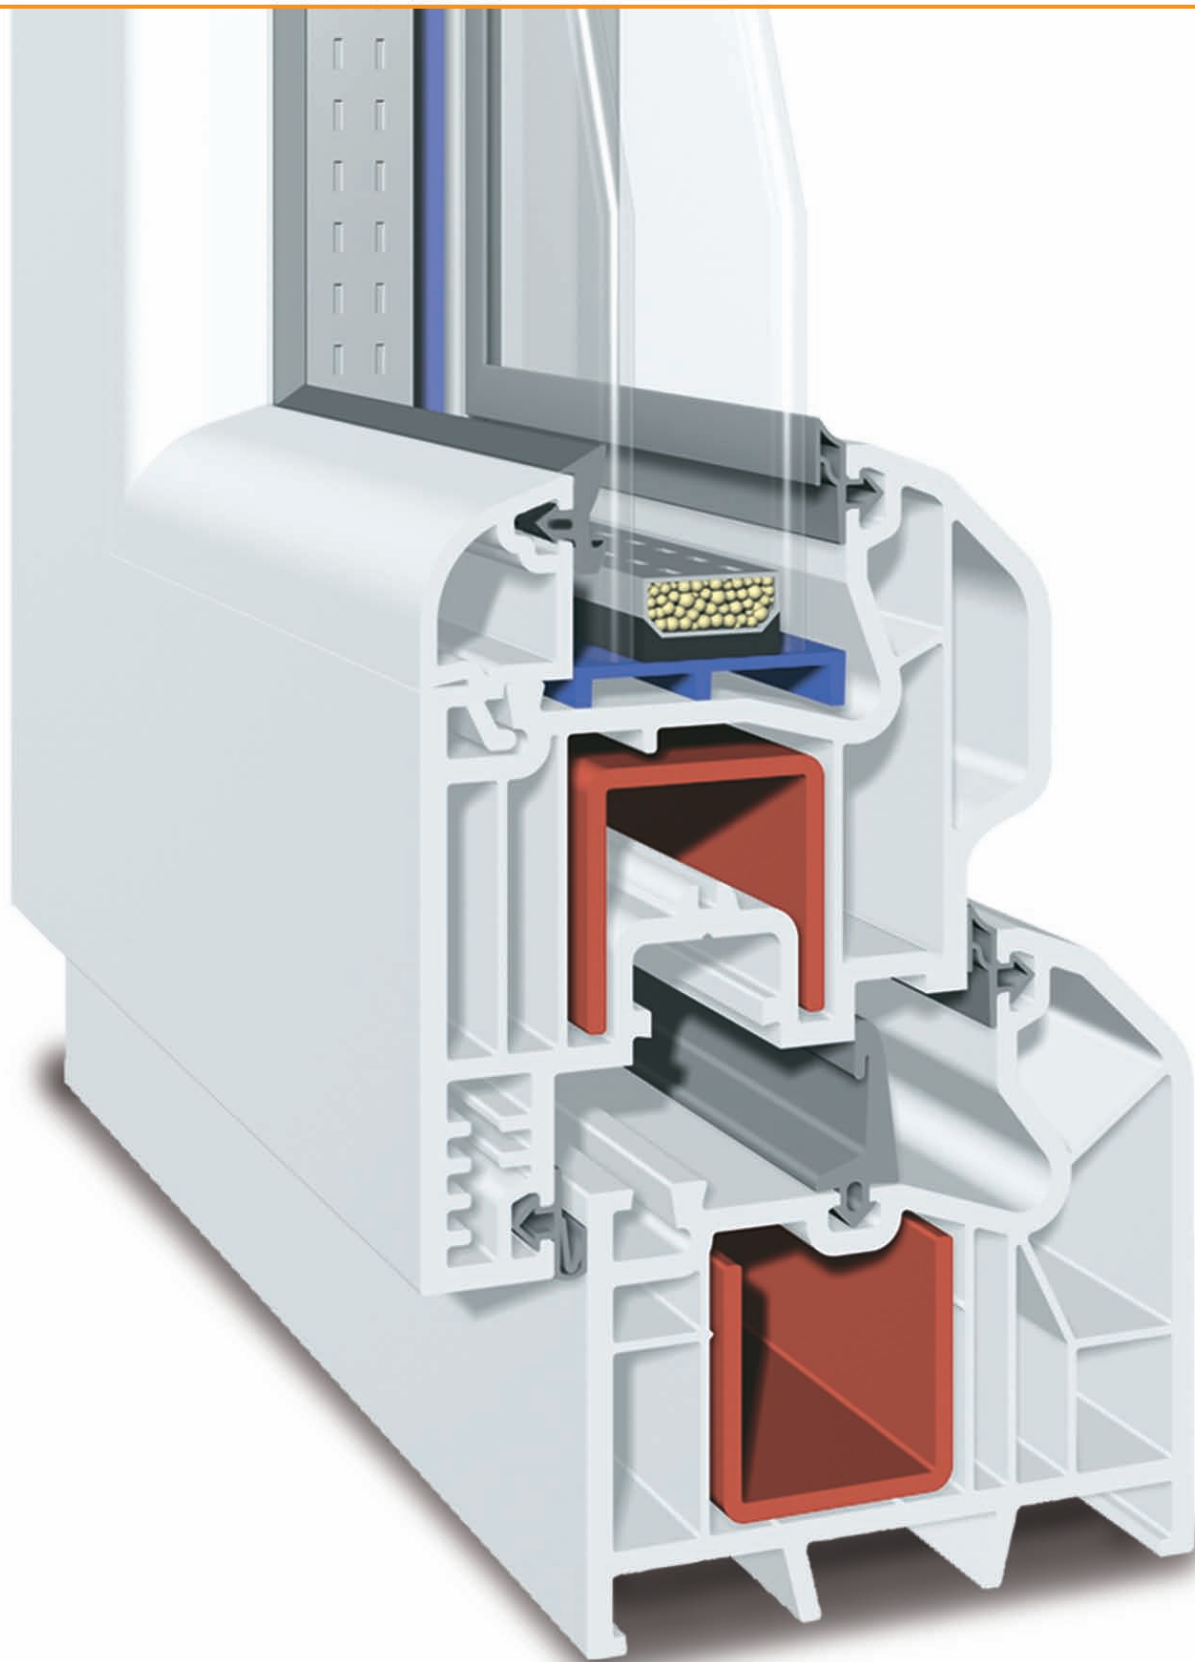

077

ROTHO70-S

ROTHO70-S

Kod / Code	7000-S-02
Ağırlık / Weight	1.476 gr/mtül

Kod / Code	7000-05
Ağırlık / Weight	1.712 gr/mtül

Kod / Code	7000-07
Ağırlık / Weight	0.440 gr/mtül

Kod / Code	xxxxxxxxx
Ağırlık / Weight	0.545 gr/mtül