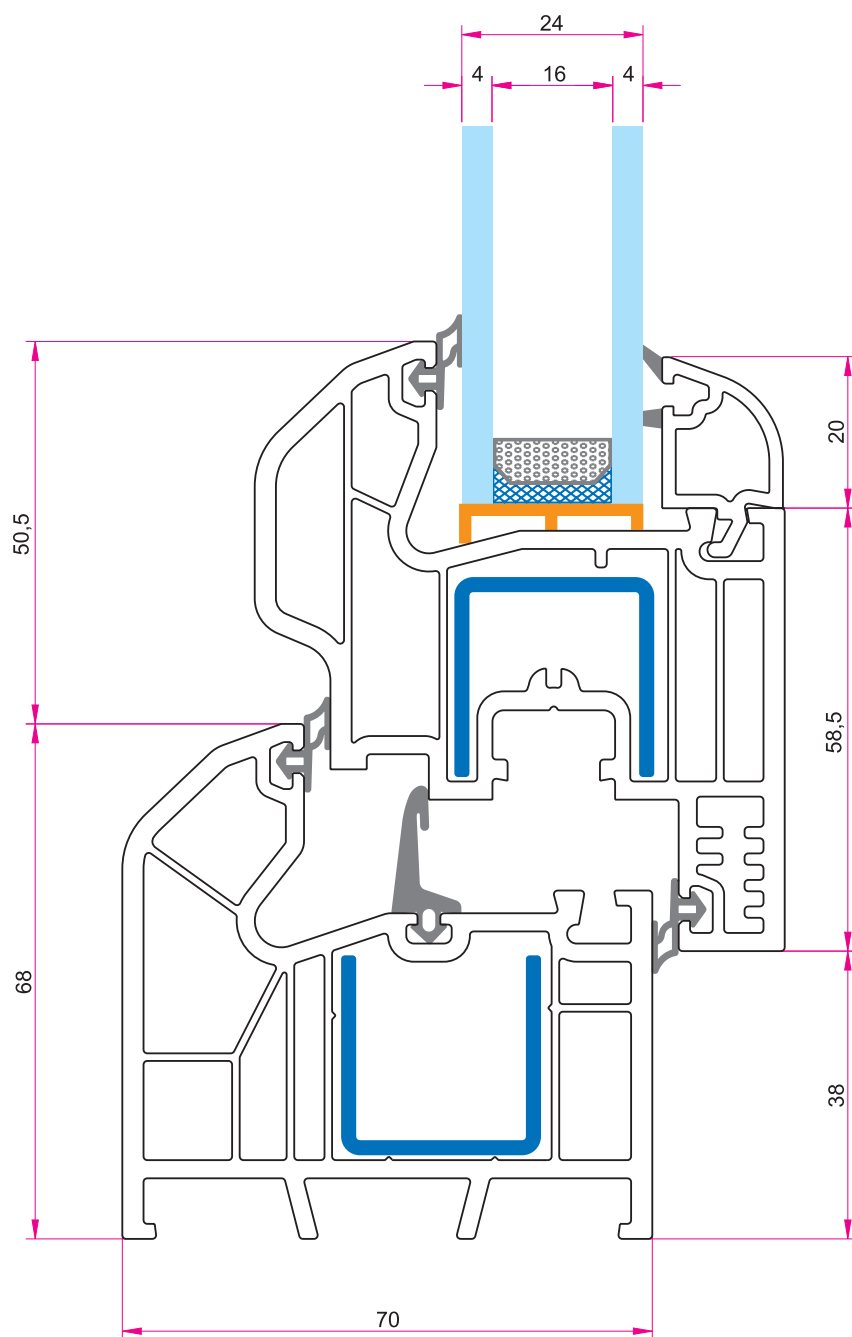

077

ROTHO70-S

ROTHO70-S

Kod / Code	7000-S-02
Ağırlık / Weight	1.476 gr/mtül

Kod / Code	7000-05
Ağırlık / Weight	1.712 gr/mtül

Kod / Code	7000-07
Ağırlık / Weight	0.440 gr/mtül

Kod / Code	xxxxxxxxx
Ağırlık / Weight	0.545 gr/mtül

Kod / Code	7000-13
Ağırlık / Weight	0.575 gr/mtül

1/1

098

ROTHO70-S

1/1

104

ROTHO70-S

7000-S-01