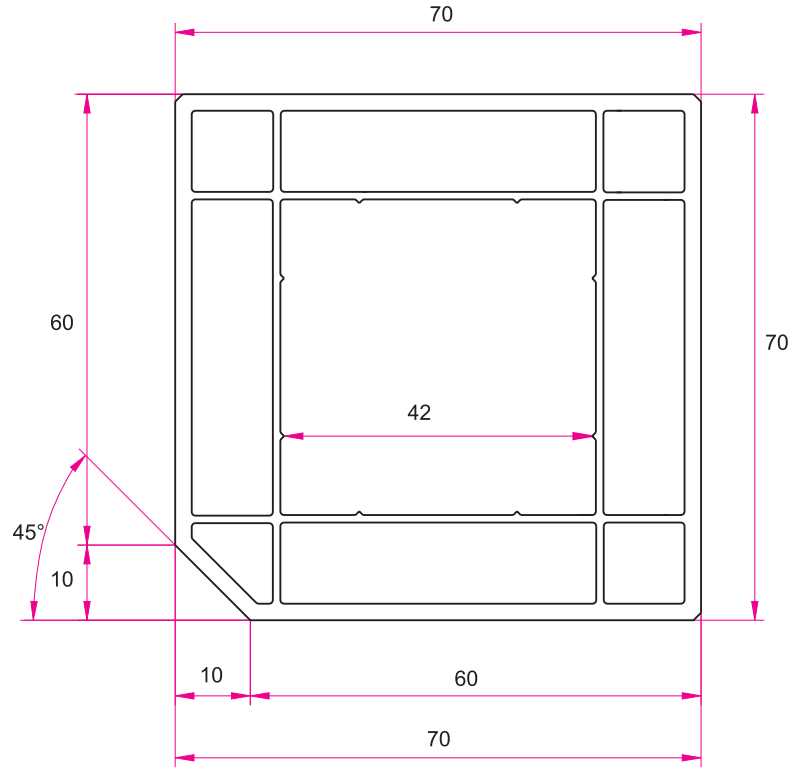

Kod / Code	5860-14
Ağırlık / Weight	1.217 gr/mtül