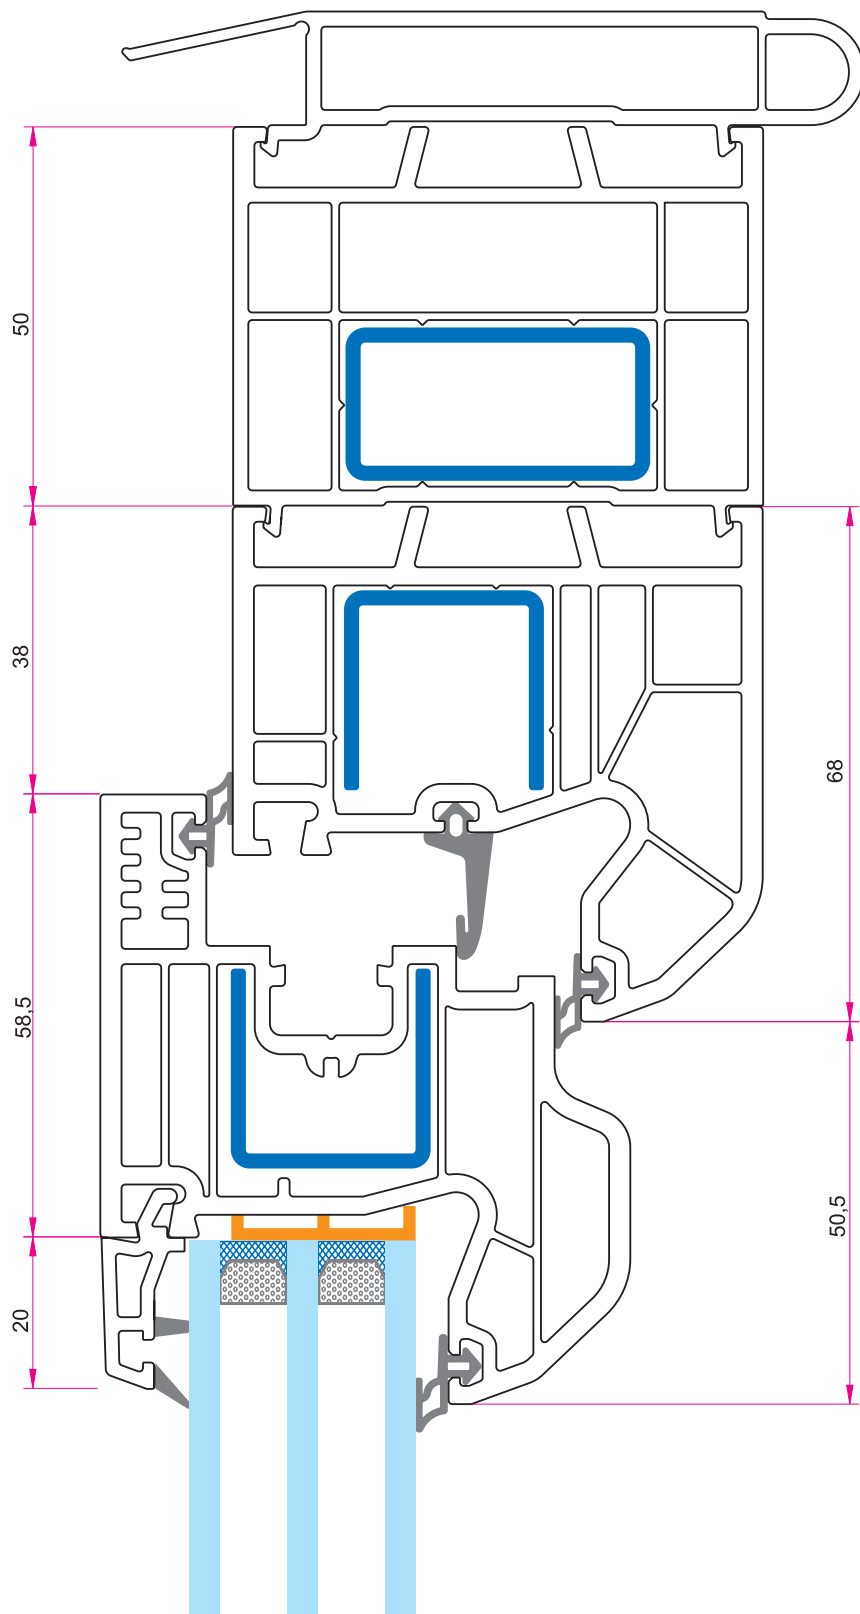

Kod / Code	5860-15
Ağırlık / Weight	1.403 gr/mtül

1/1

096

ROTHO70-S

Kod / Code	7000-S-01
Ağırlık / Weight	1.358 gr/mtül

İç Kapı Kanat Profili
Door Sash Profile
Профиля дверной створки

1/1

ROTHO70-S