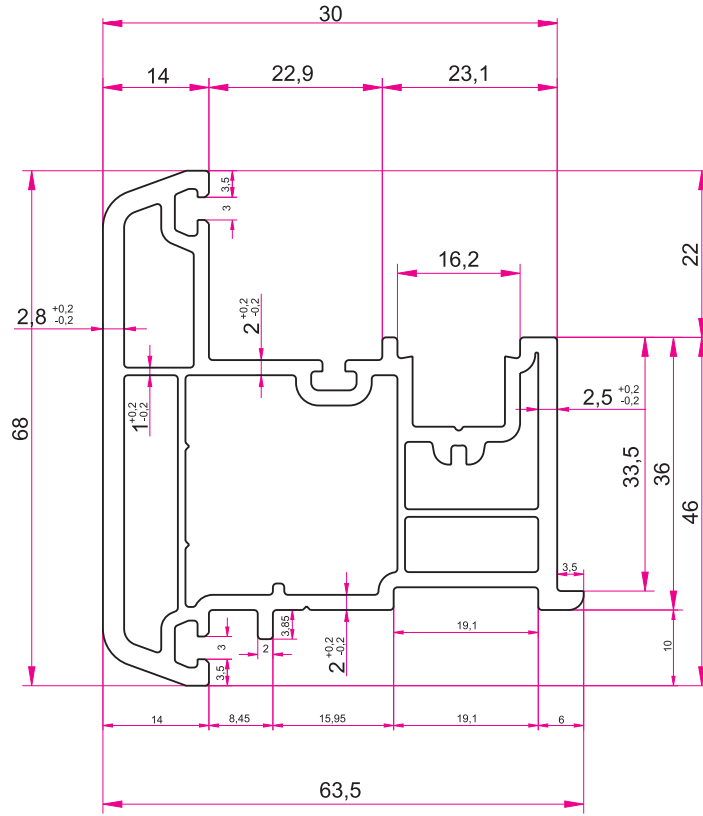

5860-14

5860-15

5860-16

Kod / Code	7000-S-03
Ağırlık / Weight	1.596 gr/mtül

Hareketli Ortakayıt Profili
Mullion Rebate Profile
Профиля адаптера створки

1/1

084

ROTHO70-S

Kod / Code | 7000-06
Ağırlık / Weight | 1.085 gr/mtül

Kod / Code	7000-08
Ağırlık / Weight	1.267 gr/mtül

Kod / Code	7000-11
Ağırlık / Weight	0.514 gr/mtül

Kod / Code	5860-14
Ağırlık / Weight	1.217 gr/mtül