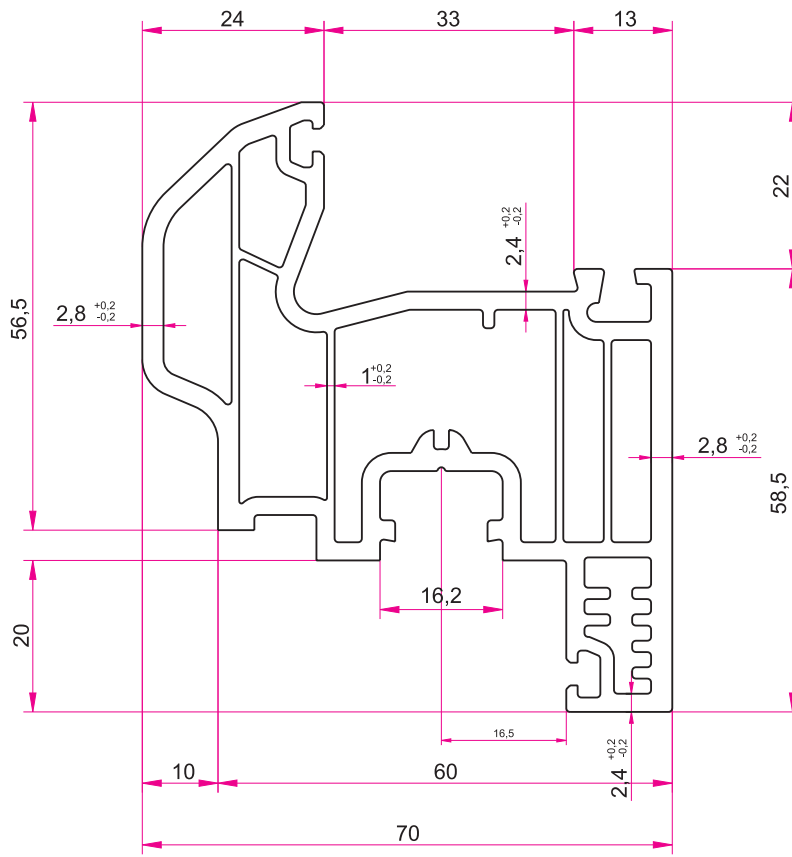

077

ROTHO70-S

ROTHO70-S

Kod / Code	7000-S-02
Ağırlık / Weight	1.476 gr/mtül

Kod / Code	7000-05
Ağırlık / Weight	1.712 gr/mtül

Kod / Code	7000-07
Ağırlık / Weight	0.440 gr/mtül

Kod / Code	xxxxxxxxx
Ağırlık / Weight	0.545 gr/mtül

Kod / Code	7000-13
Ağırlık / Weight	0.575 gr/mtül

1/1

098

ROTHO70-S

1/1

104

ROTHO70-S

7000-S-01

Kod / Code | 7000-06
Ağırlık / Weight | 1.085 gr/mtül

Kod / Code	7000-08
Ağırlık / Weight	1.267 gr/mtül

Kod / Code	7000-11
Ağırlık / Weight	0.514 gr/mtül

Kod / Code	5860-14
Ağırlık / Weight	1.217 gr/mtül