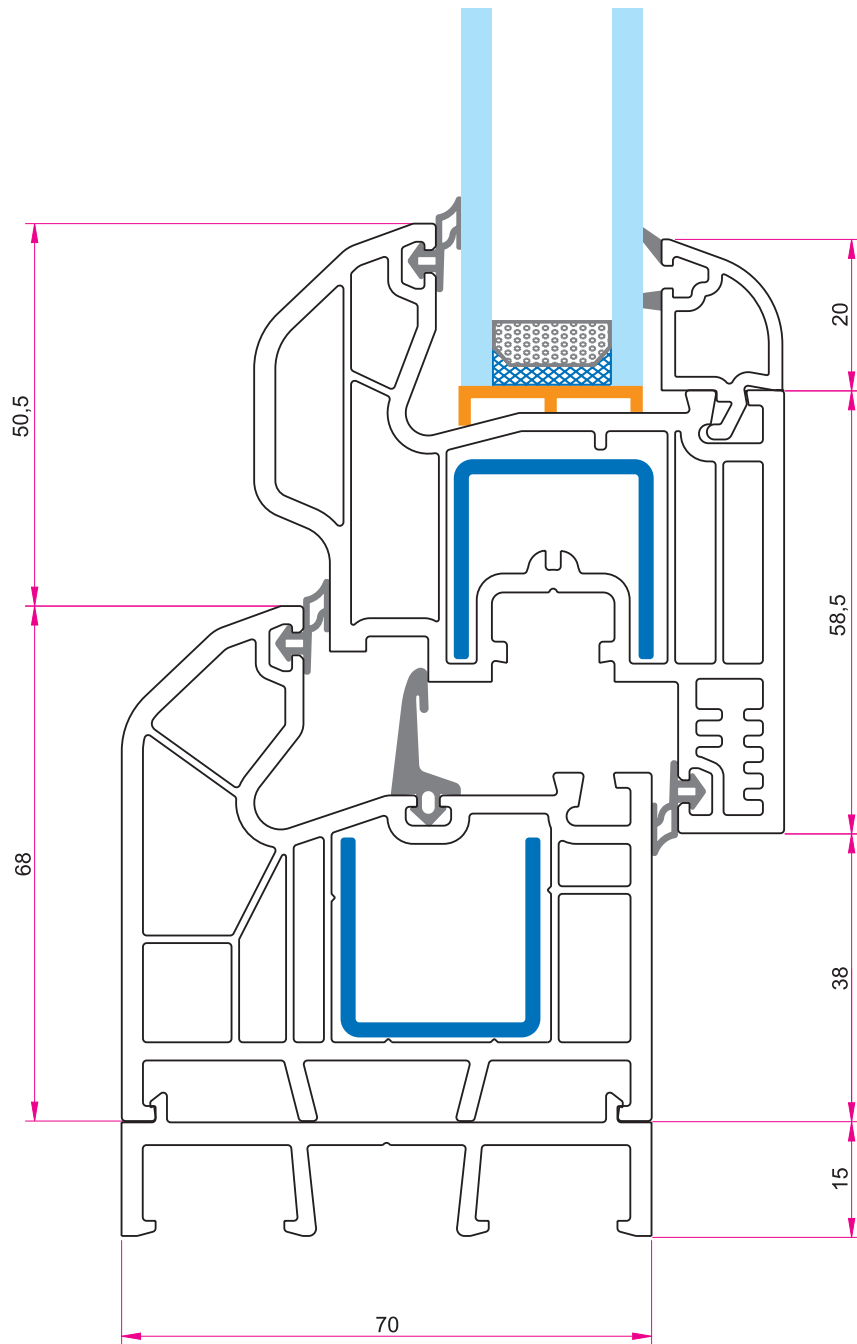

Kod / Code	5860-16
Ağırlık / Weight	0.452 gr/mtül

1/1

100

ROTHO70-S

1/1

ROTHO70-S 106