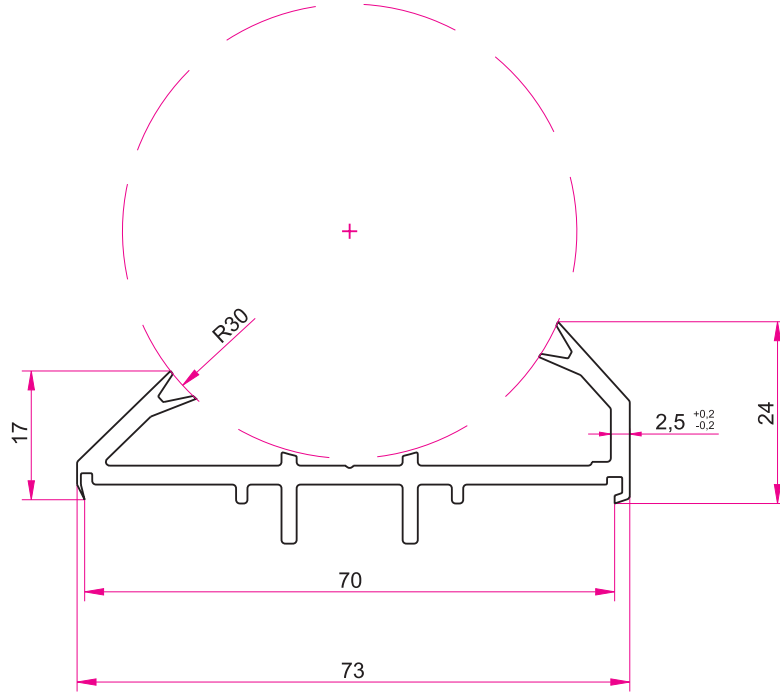

Kod / Code	7000-09
Ağırlık / Weight	0.464 gr/mtül