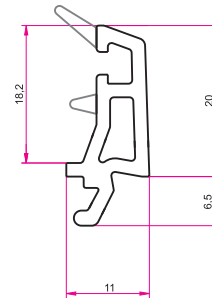

Üç Cam Çıtası
Three Glazing Bead
Штапик с уплотнителем (серого цвета)
для двойного стеклопакета

Kod / Code	5860-06
Ağırlık / Weight	0.155 gr/mtül