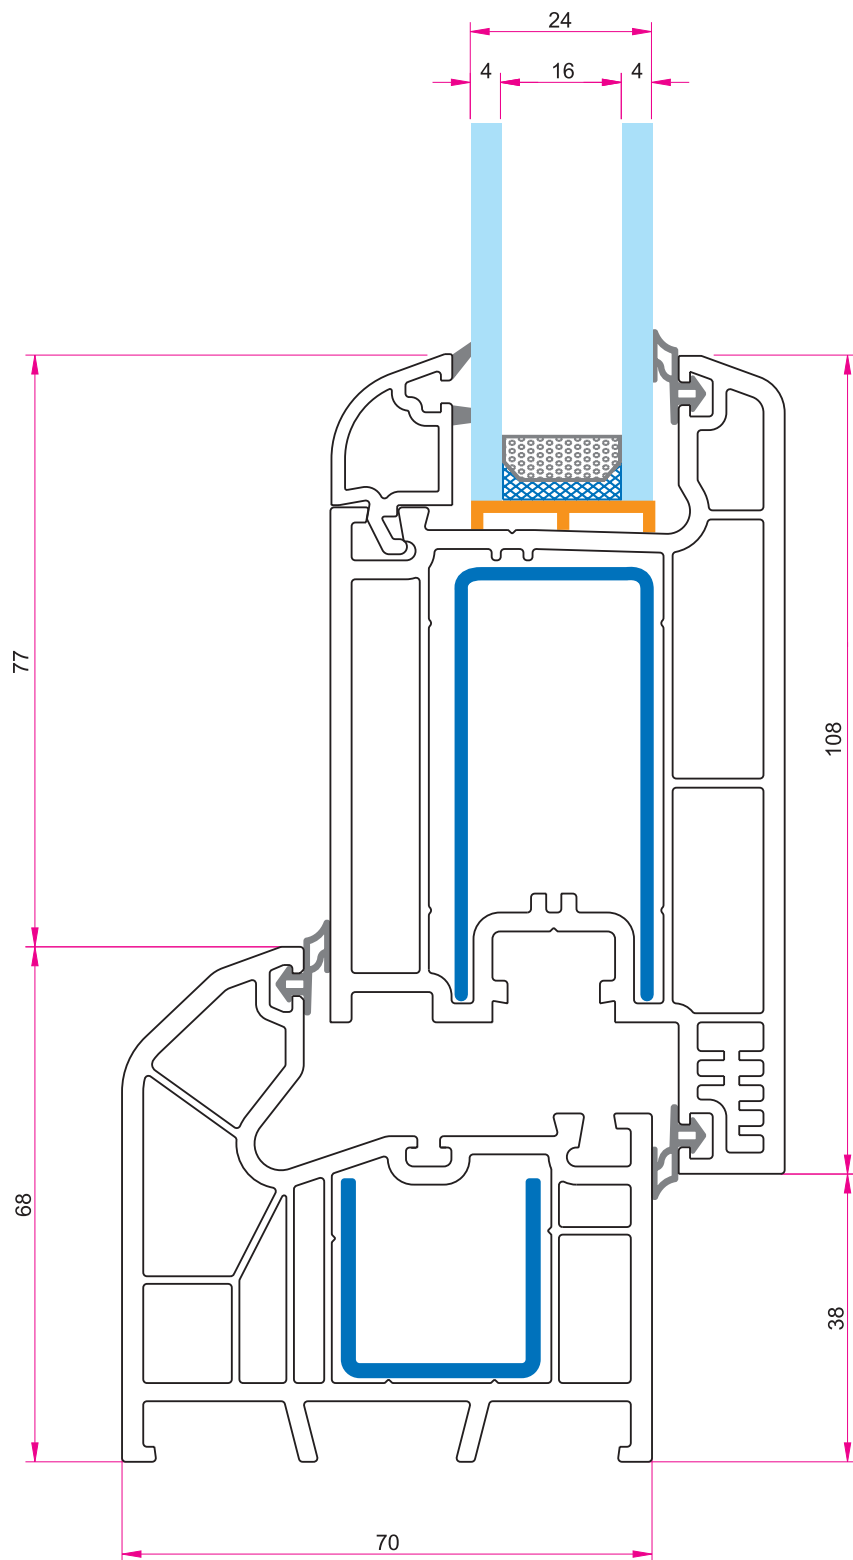

077

ROTHO70-S

ROTHO70-S

Kod / Code	7000-S-02
Ağırlık / Weight	1.476 gr/mtül

Kod / Code	7000-05
Ağırlık / Weight	1.712 gr/mtül

Kod / Code	7000-07
Ağırlık / Weight	0.440 gr/mtül

Kod / Code	xxxxxxxxx
Ağırlık / Weight	0.545 gr/mtül

Kod / Code	7000-13
Ağırlık / Weight	0.575 gr/mtül

1/1

098

ROTHO70-S

1/1

104

ROTHO70-S

7000-S-01