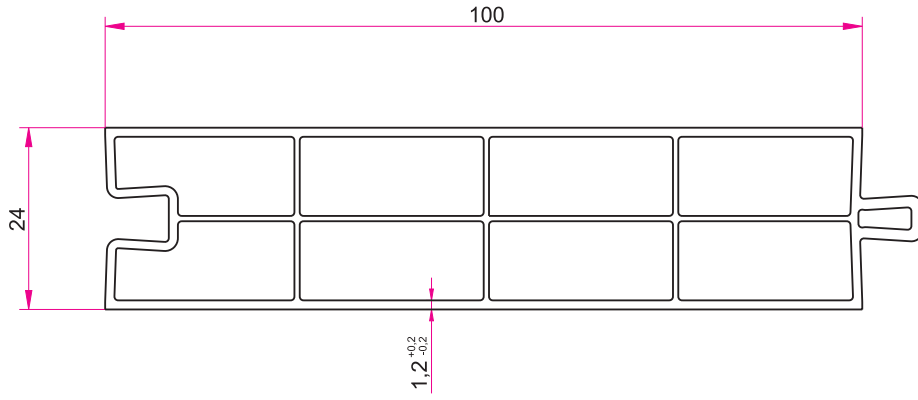

Kod / Code	7000-08
Ağırlık / Weight	1.267 gr/mtül