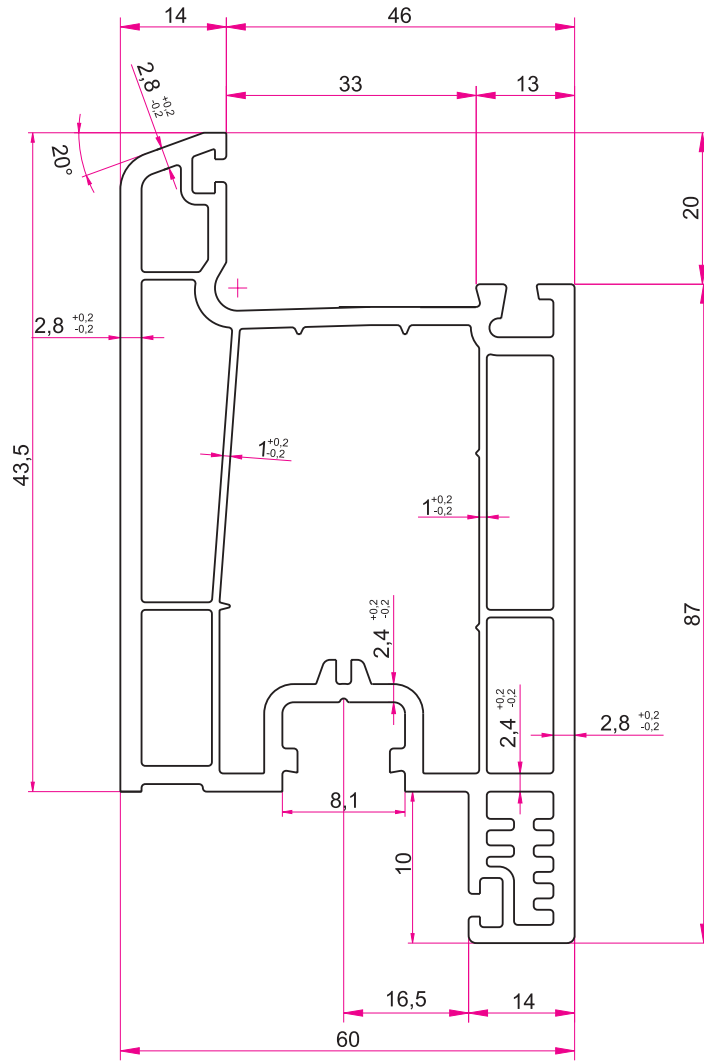

İç Kapı Kanat Profili
Door Sash Profile
Профиля дверной створки

1/1

ROTHO70-S

082

Kod / Code
Ağırlık / Weight

7000-04
1.662 gr/mtül