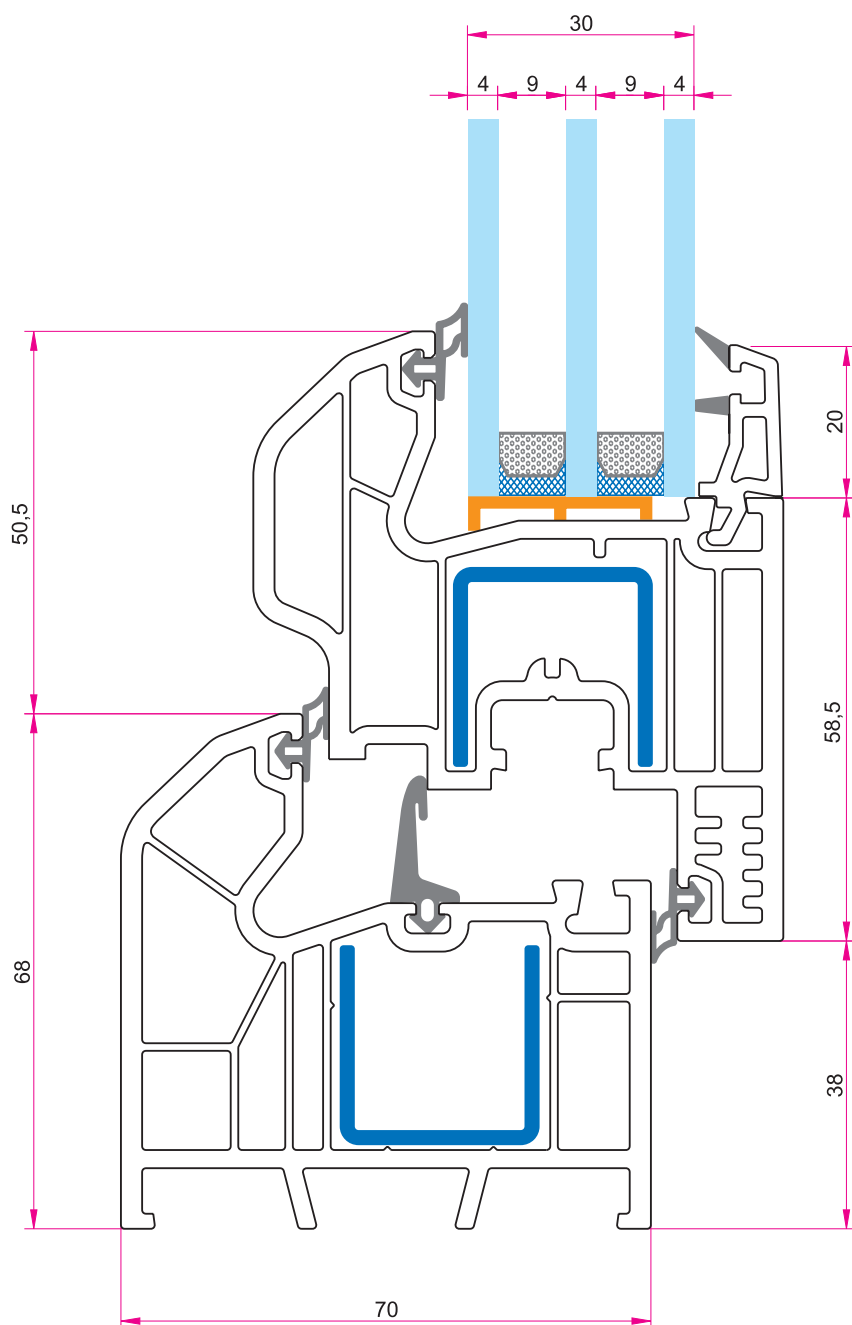

Kod / Code | 7000-06
Ağırlık / Weight | 1.085 gr/mtül

Kod / Code	7000-08
Ağırlık / Weight	1.267 gr/mtül

Kod / Code	7000-11
Ağırlık / Weight	0.514 gr/mtül

Kod / Code	5860-14
Ağırlık / Weight	1.217 gr/mtül

Kod / Code	5860-15
Ağırlık / Weight	1.403 gr/mtül

1/1

096

ROTHO70-S

Kod / Code	7000-S-01
Ağırlık / Weight	1.358 gr/mtül

İç Kapı Kanat Profili
Door Sash Profile
Профиля дверной створки

1/1

ROTHO70-S