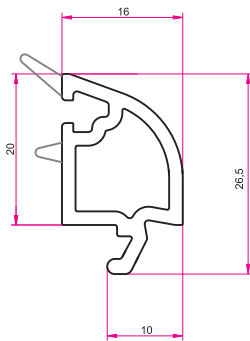

Çift Cam Çıtası
Double Glazing Bead
Штапик с уплотнителем (серого цвета)
для одинарного стеклопакета

Kod / Code	5860-05
Ağırlık / Weight	0.191 gr/mtül