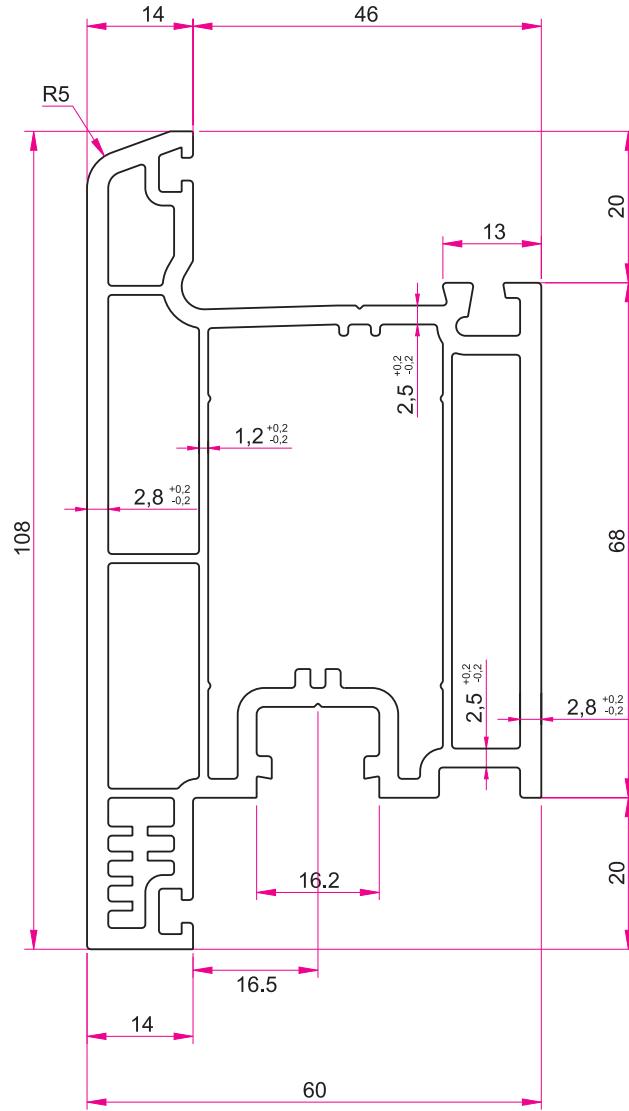

077

ROTHO70-S

ROTHO70-S

Kod / Code	7000-S-02
Ağırlık / Weight	1.476 gr/mtül

Kod / Code	7000-05
Ağırlık / Weight	1.712 gr/mtül

Kod / Code	7000-07
Ağırlık / Weight	0.440 gr/mtül

Kod / Code	xxxxxxxxx
Ağırlık / Weight	0.545 gr/mtül

Kod / Code	7000-13
Ağırlık / Weight	0.575 gr/mtül

1/1

098

ROTHO70-S

1/1

104

ROTHO70-S

7000-S-01

Kod / Code | 7000-06
Ağırlık / Weight | 1.085 gr/mtül

Kod / Code	7000-08
Ağırlık / Weight	1.267 gr/mtül

Kod / Code	7000-11
Ağırlık / Weight	0.514 gr/mtül

Kod / Code	5860-14
Ağırlık / Weight	1.217 gr/mtül