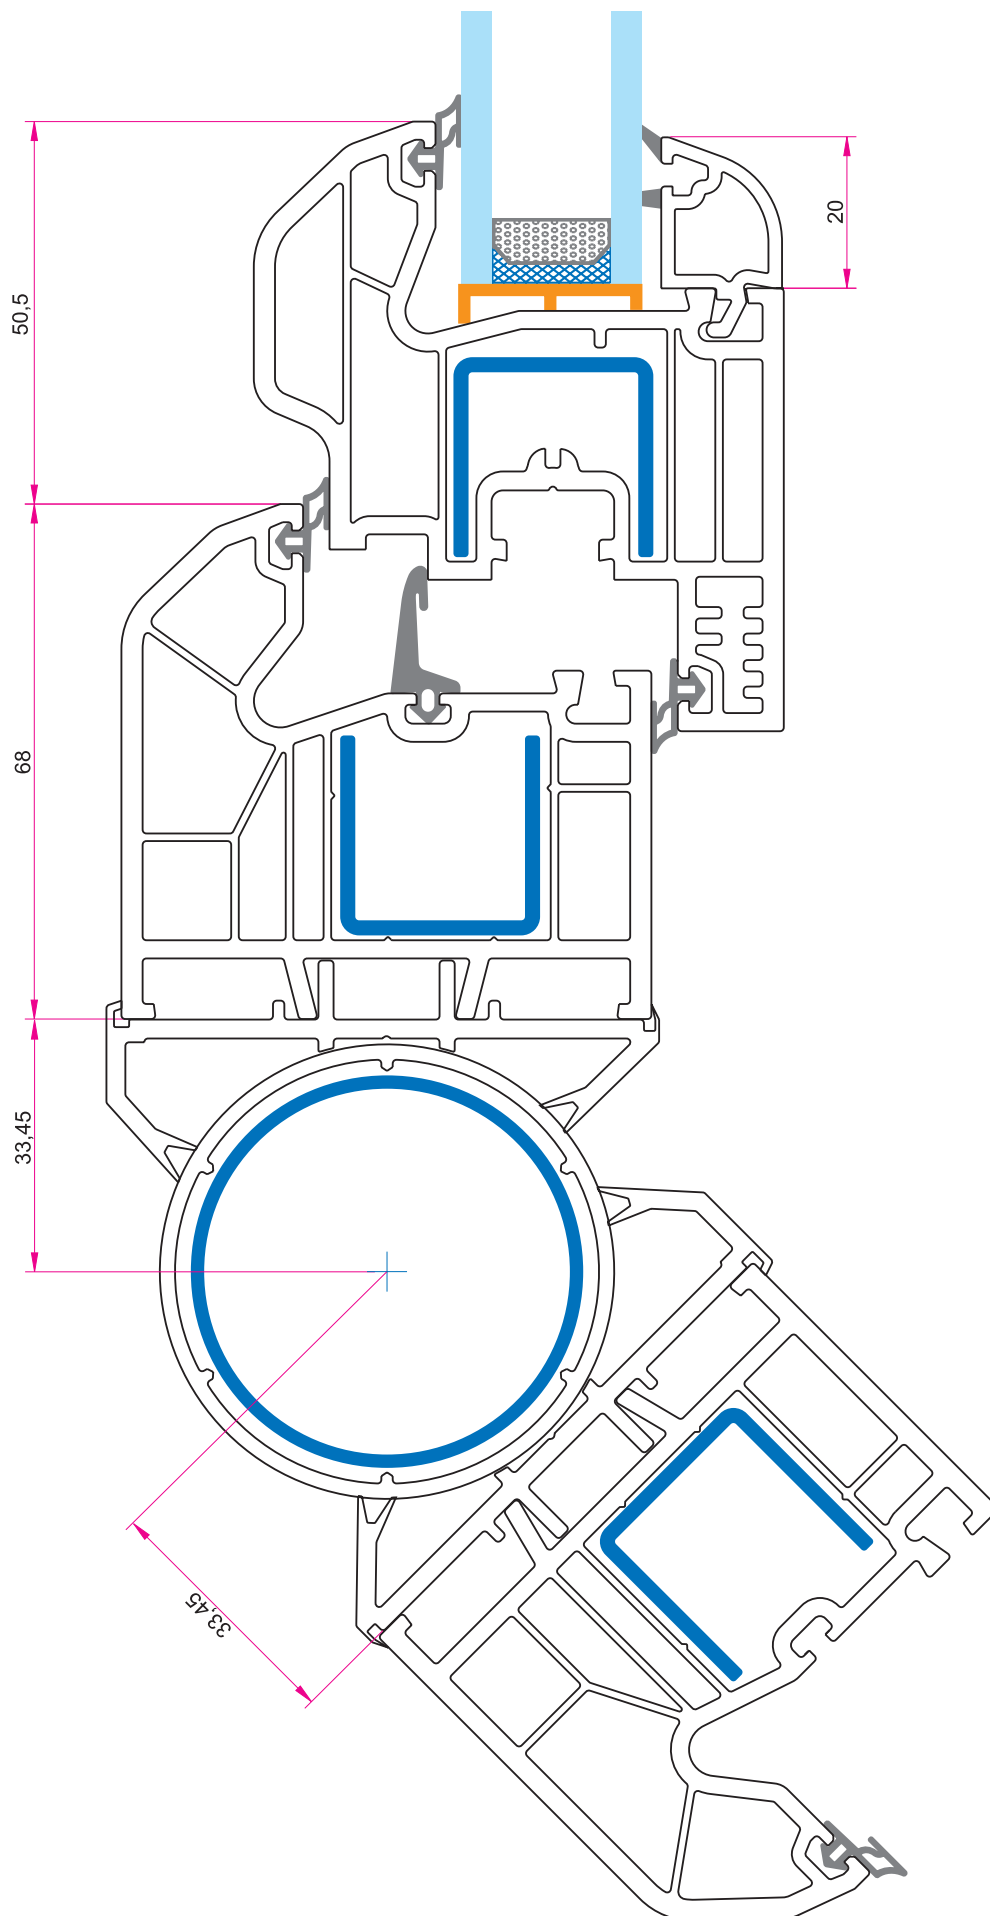

Kod / Code	5860-15
Ağırlık / Weight	1.403 gr/mtül

1/1

096

ROTHO70-S

Kod / Code	7000-S-01
Ağırlık / Weight	1.358 gr/mtül

İç Kapı Kanat Profili
Door Sash Profile
Профиля дверной створки

1/1

ROTHO70-S