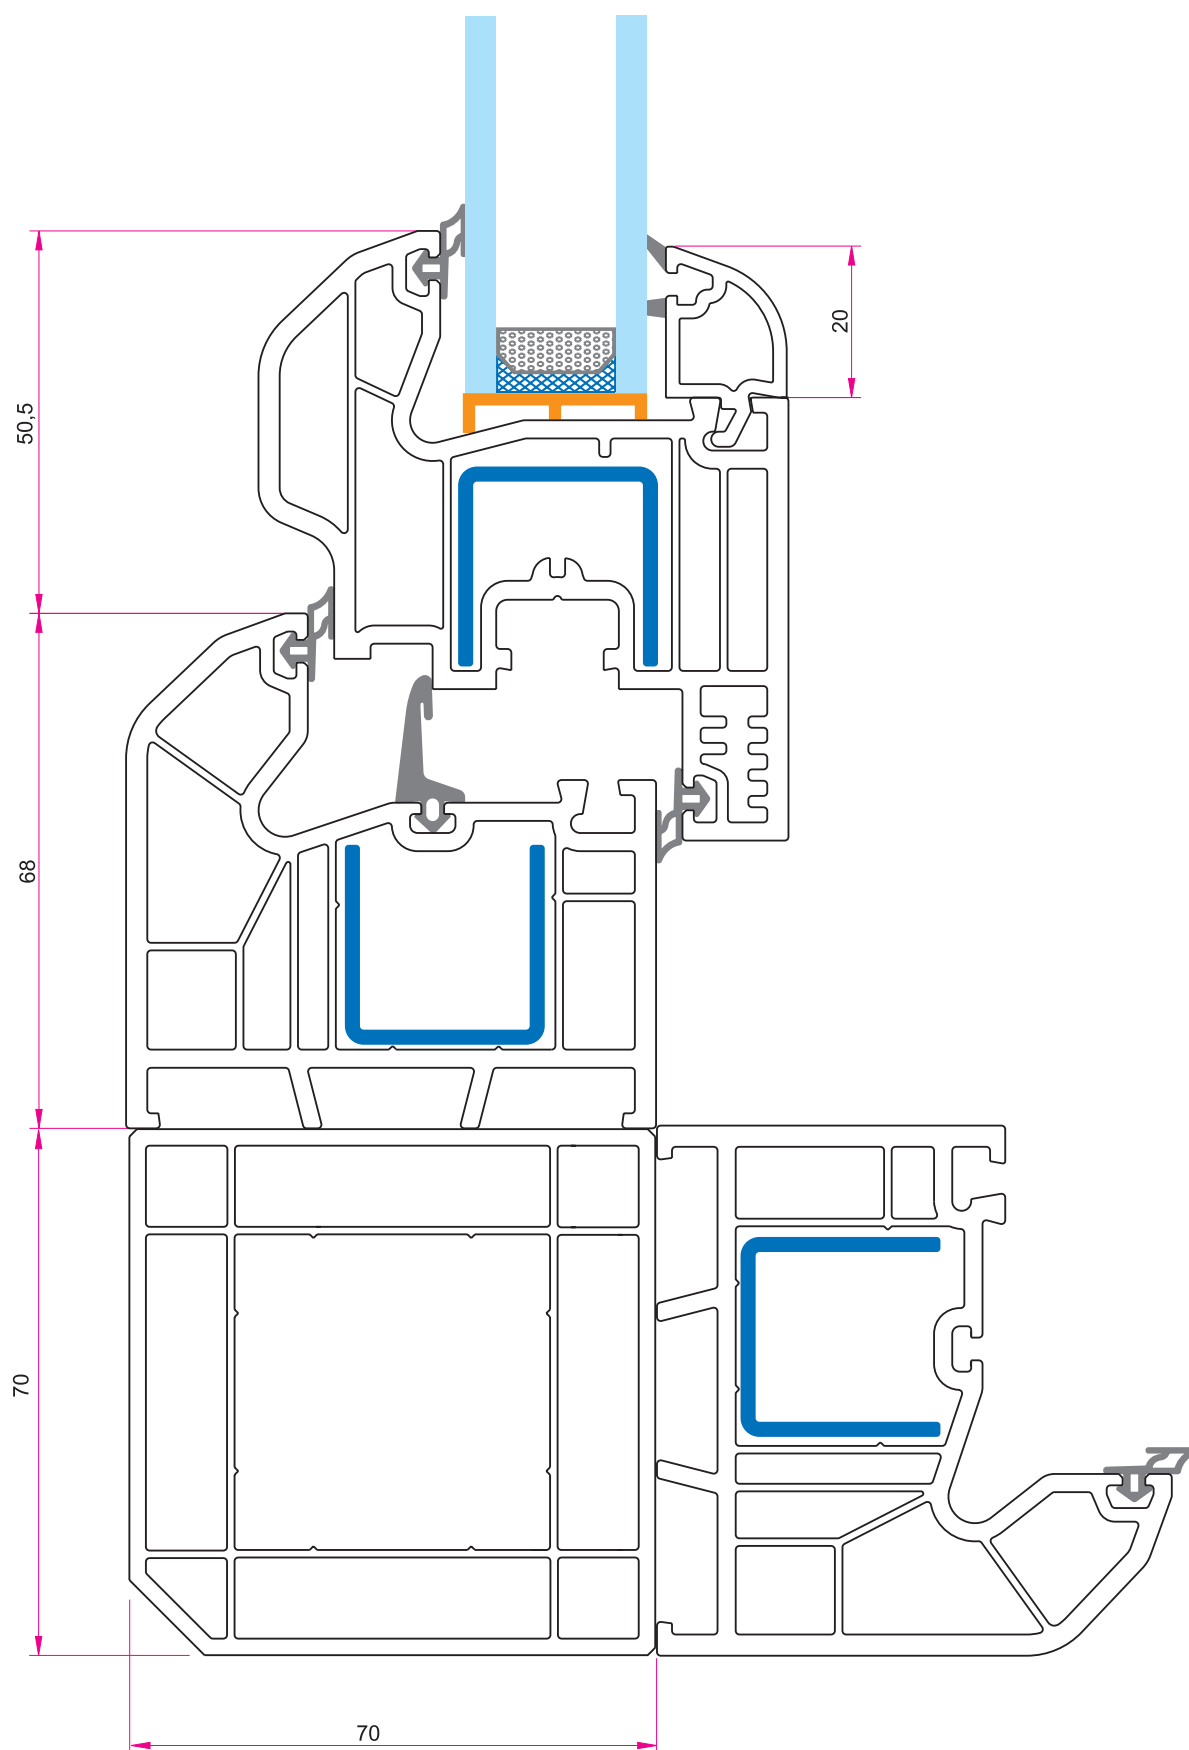

Kod / Code	5860-16
Ağırlık / Weight	0.452 gr/mtül

1/1

100

ROTHO70-S

1/1

ROTHO70-S 106