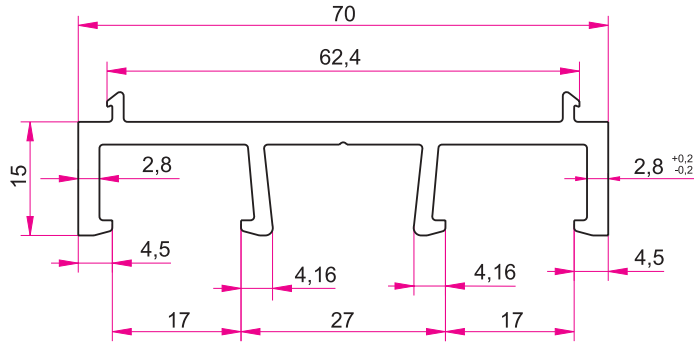

5860-14

5860-15

5860-16

Kod / Code	7000-S-03
Ağırlık / Weight	1.596 gr/mtül

Hareketli Ortakayıt Profili
Mullion Rebate Profile
Профиля адаптера створки

1/1

084

ROTHO70-S

Kod / Code | 7000-06
Ağırlık / Weight | 1.085 gr/mtül

Kod / Code	7000-08
Ağırlık / Weight	1.267 gr/mtül

Kod / Code	7000-11
Ağırlık / Weight	0.514 gr/mtül

Kod / Code	5860-14
Ağırlık / Weight	1.217 gr/mtül

Kod / Code	5860-15
Ağırlık / Weight	1.403 gr/mtül

1/1

096

ROTHO70-S

Kod / Code	7000-S-01
Ağırlık / Weight	1.358 gr/mtül

İç Kapı Kanat Profili
Door Sash Profile
Профиля дверной створки

1/1

ROTHO70-S