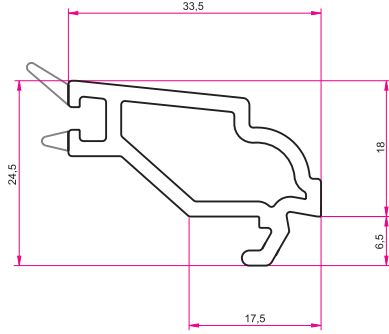

Tek Cam Çıtası
Single Glazing Bead
Штапик с уплотнителем (серого цвета)
для одинарного стекла

Kod / Code	5860-03
Ağırlık / Weight	0.278 gr/mtül