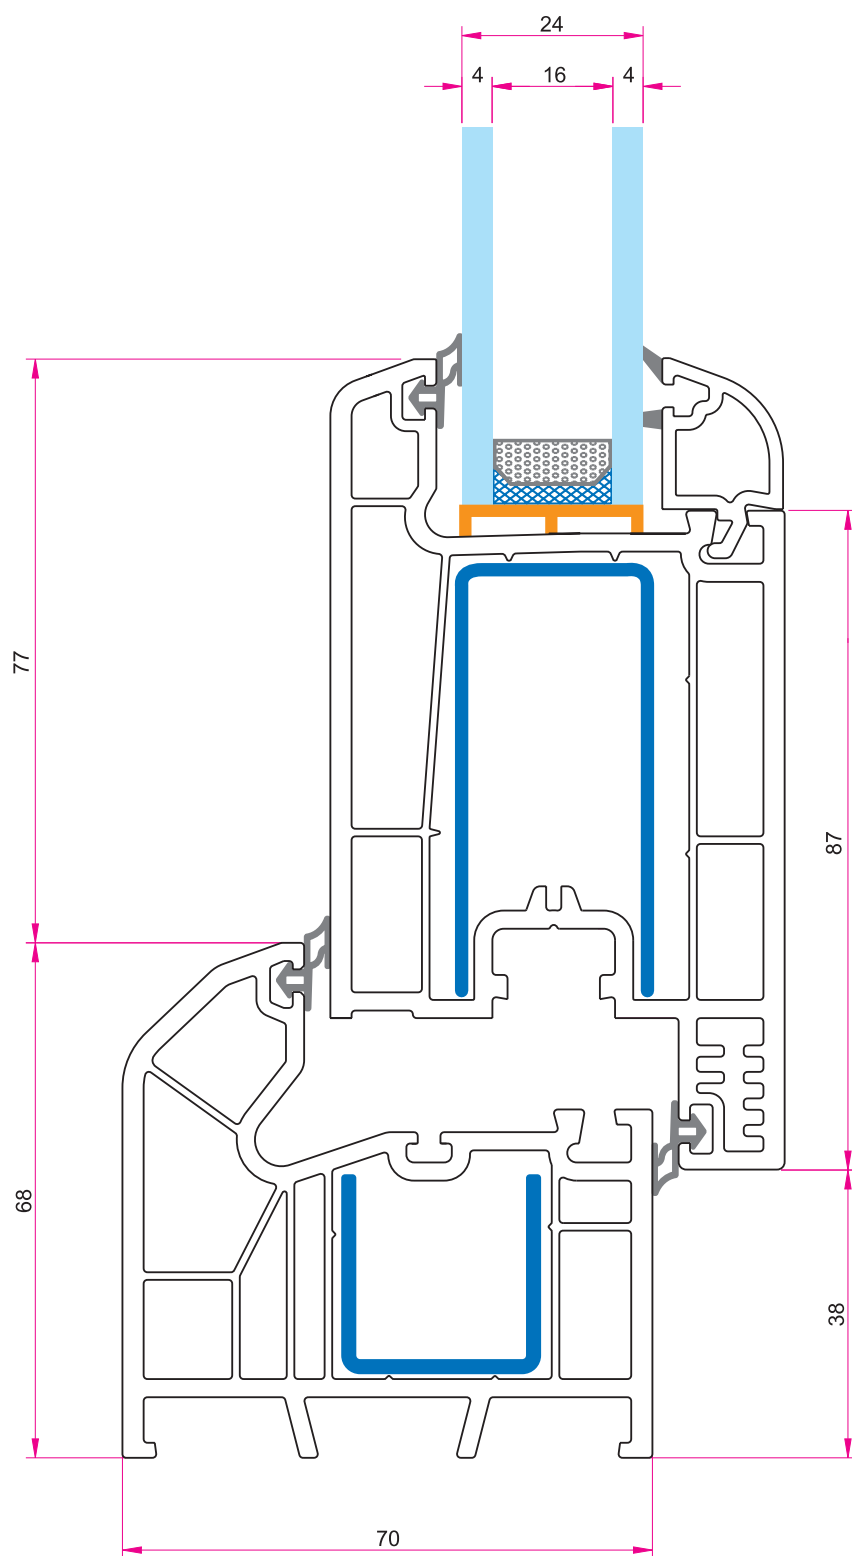

Kod / Code	5860-16
Ağırlık / Weight	0.452 gr/mtül

1/1

100

ROTHO70-S

1/1

ROTHO70-S 106