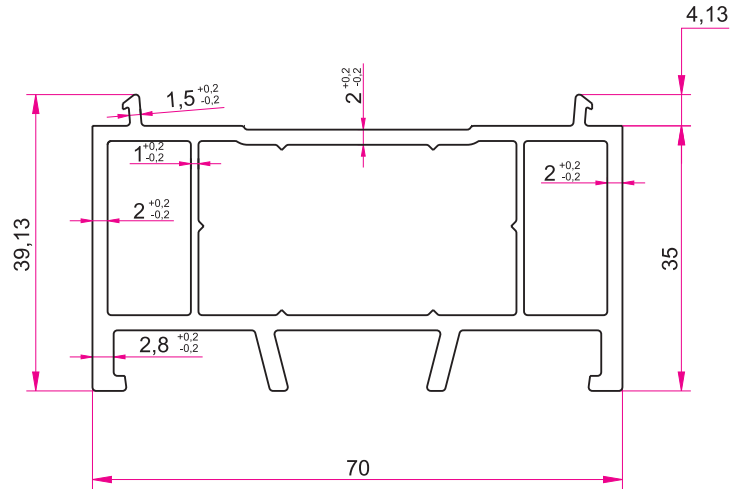

Kod / Code	7000-12
Ağırlık / Weight	0.763 gr/mtül