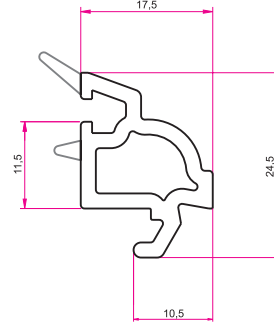

Kod / Code	5860-15
Ağırlık / Weight	1.403 gr/mtül

1/1

096

ROTHO70-S

Kod / Code	7000-S-01
Ağırlık / Weight	1.358 gr/mtül

İç Kapı Kanat Profili
Door Sash Profile
Профиля дверной створки

1/1

ROTHO70-S

082

Kod / Code
Ağırlık / Weight

7000-04
1.662 gr/mtül

Tek Cam Çıtası
Single Glazing Bead
 Штапик с уплотнителем (серого цвета)
 для одинарного стекла

Kod / Code	5860-03
Ağırlık / Weight	0.278 gr/mtül

Çift Cam Çıtası
Double Glazing Bead
 Штапик с уплотнителем (серого цвета)
 для одинарного стеклопакета