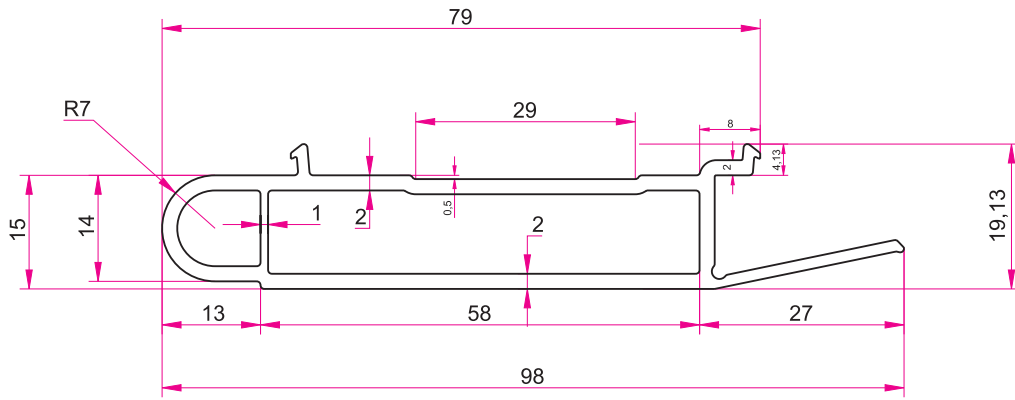

077

ROTHO70-S

ROTHO70-S

Kod / Code	7000-S-02
Ağırlık / Weight	1.476 gr/mtül

Kod / Code	7000-05
Ağırlık / Weight	1.712 gr/mtül

Kod / Code	7000-07
Ağırlık / Weight	0.440 gr/mtül

Kod / Code	xxxxxxxxx
Ağırlık / Weight	0.545 gr/mtül

Kod / Code	7000-13
Ağırlık / Weight	0.575 gr/mtül

1/1

098

ROTHO70-S

1/1

104

ROTHO70-S

7000-S-01

Kod / Code | 7000-06
Ağırlık / Weight | 1.085 gr/mtül

Kod / Code	7000-08
Ağırlık / Weight	1.267 gr/mtül

Kod / Code	7000-11
Ağırlık / Weight	0.514 gr/mtül

Kod / Code	5860-14
Ağırlık / Weight	1.217 gr/mtül