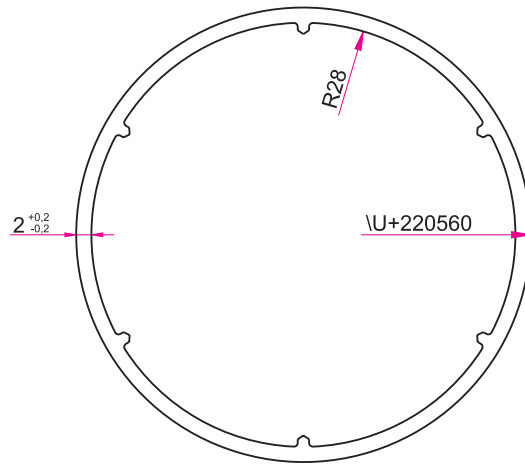

077

ROTHO70-S

ROTHO70-S

Kod / Code	7000-S-02
Ağırlık / Weight	1.476 gr/mtül

Kod / Code	7000-05
Ağırlık / Weight	1.712 gr/mtül

Kod / Code	7000-07
Ağırlık / Weight	0.440 gr/mtül

Kod / Code	xxxxxxxxx
Ağırlık / Weight	0.545 gr/mtül

Kod / Code	7000-13
Ağırlık / Weight	0.575 gr/mtül

1/1

098

ROTHO70-S

1/1

104

ROTHO70-S

7000-S-01

Kod / Code | 7000-06
Ağırlık / Weight | 1.085 gr/mtül

Kod / Code	7000-08
Ağırlık / Weight	1.267 gr/mtül

Kod / Code	7000-11
Ağırlık / Weight	0.514 gr/mtül

Kod / Code	5860-14
Ağırlık / Weight	1.217 gr/mtül

Kod / Code	5860-16
Ağırlık / Weight	0.452 gr/mtül

1/1

100

ROTHO70-S

1/1

ROTHO70-S 106