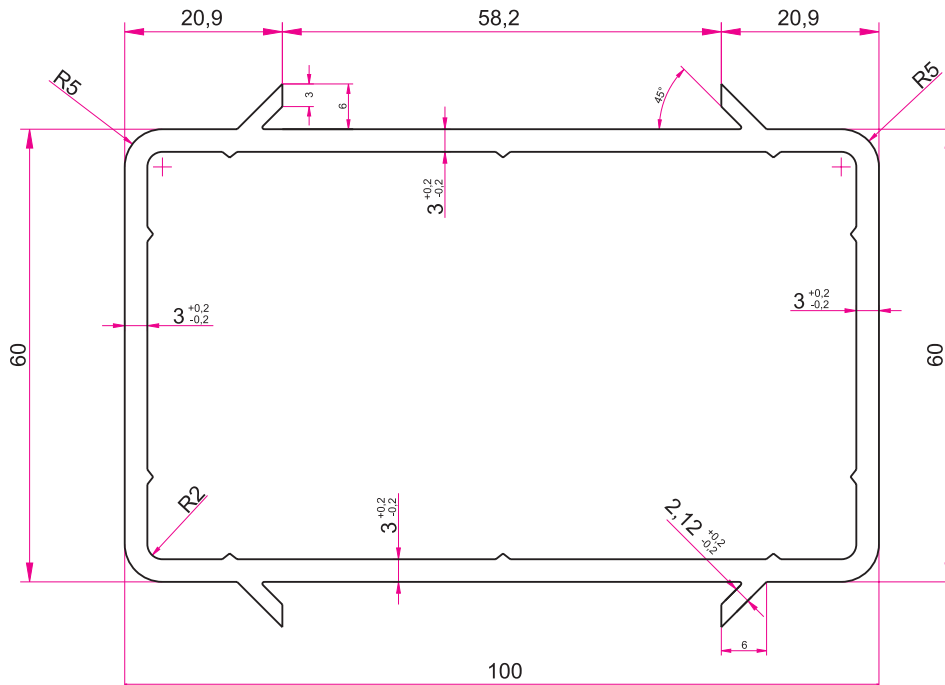

Kod / Code | 7000-06
Ağırlık / Weight | 1.085 gr/mtül

Kod / Code	7000-08
Ağırlık / Weight	1.267 gr/mtül

Kod / Code	7000-11
Ağırlık / Weight	0.514 gr/mtül

Kod / Code	5860-14
Ağırlık / Weight	1.217 gr/mtül

Kod / Code	5860-15
Ağırlık / Weight	1.403 gr/mtül

1/1

096

ROTHO70-S

Kod / Code	7000-S-01
Ağırlık / Weight	1.358 gr/mtül

İç Kapı Kanat Profili
Door Sash Profile
Профиля дверной створки

1/1

ROTHO70-S