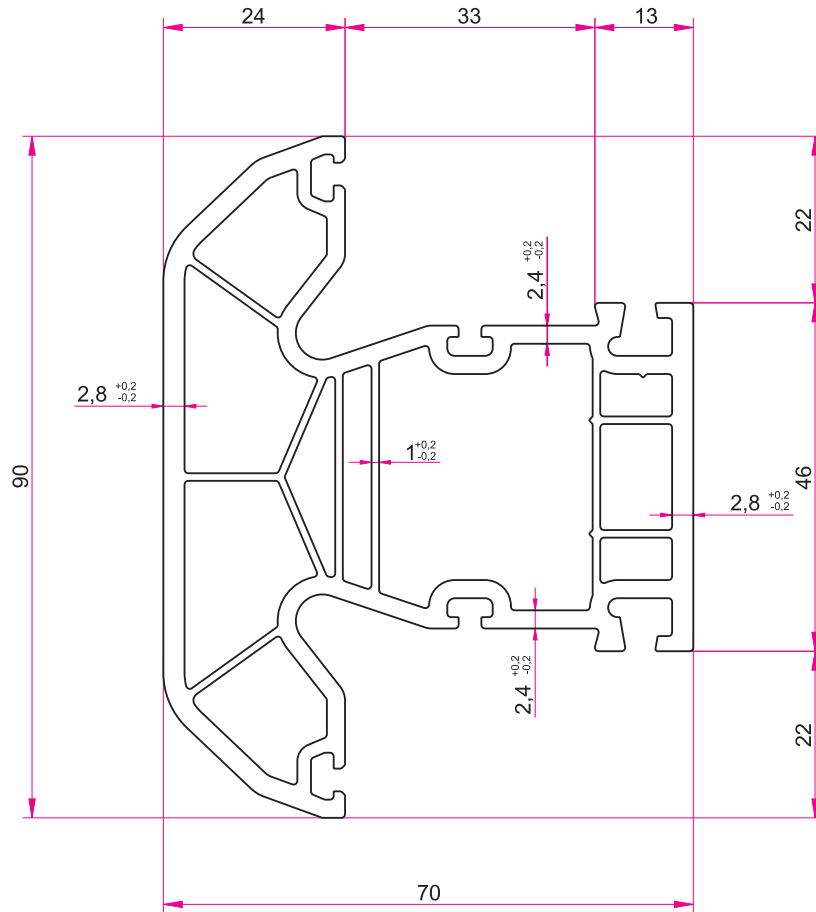

5860-15

5860-16

Kod / Code	7000-S-03
Ağırlık / Weight	1.596 gr/mtül